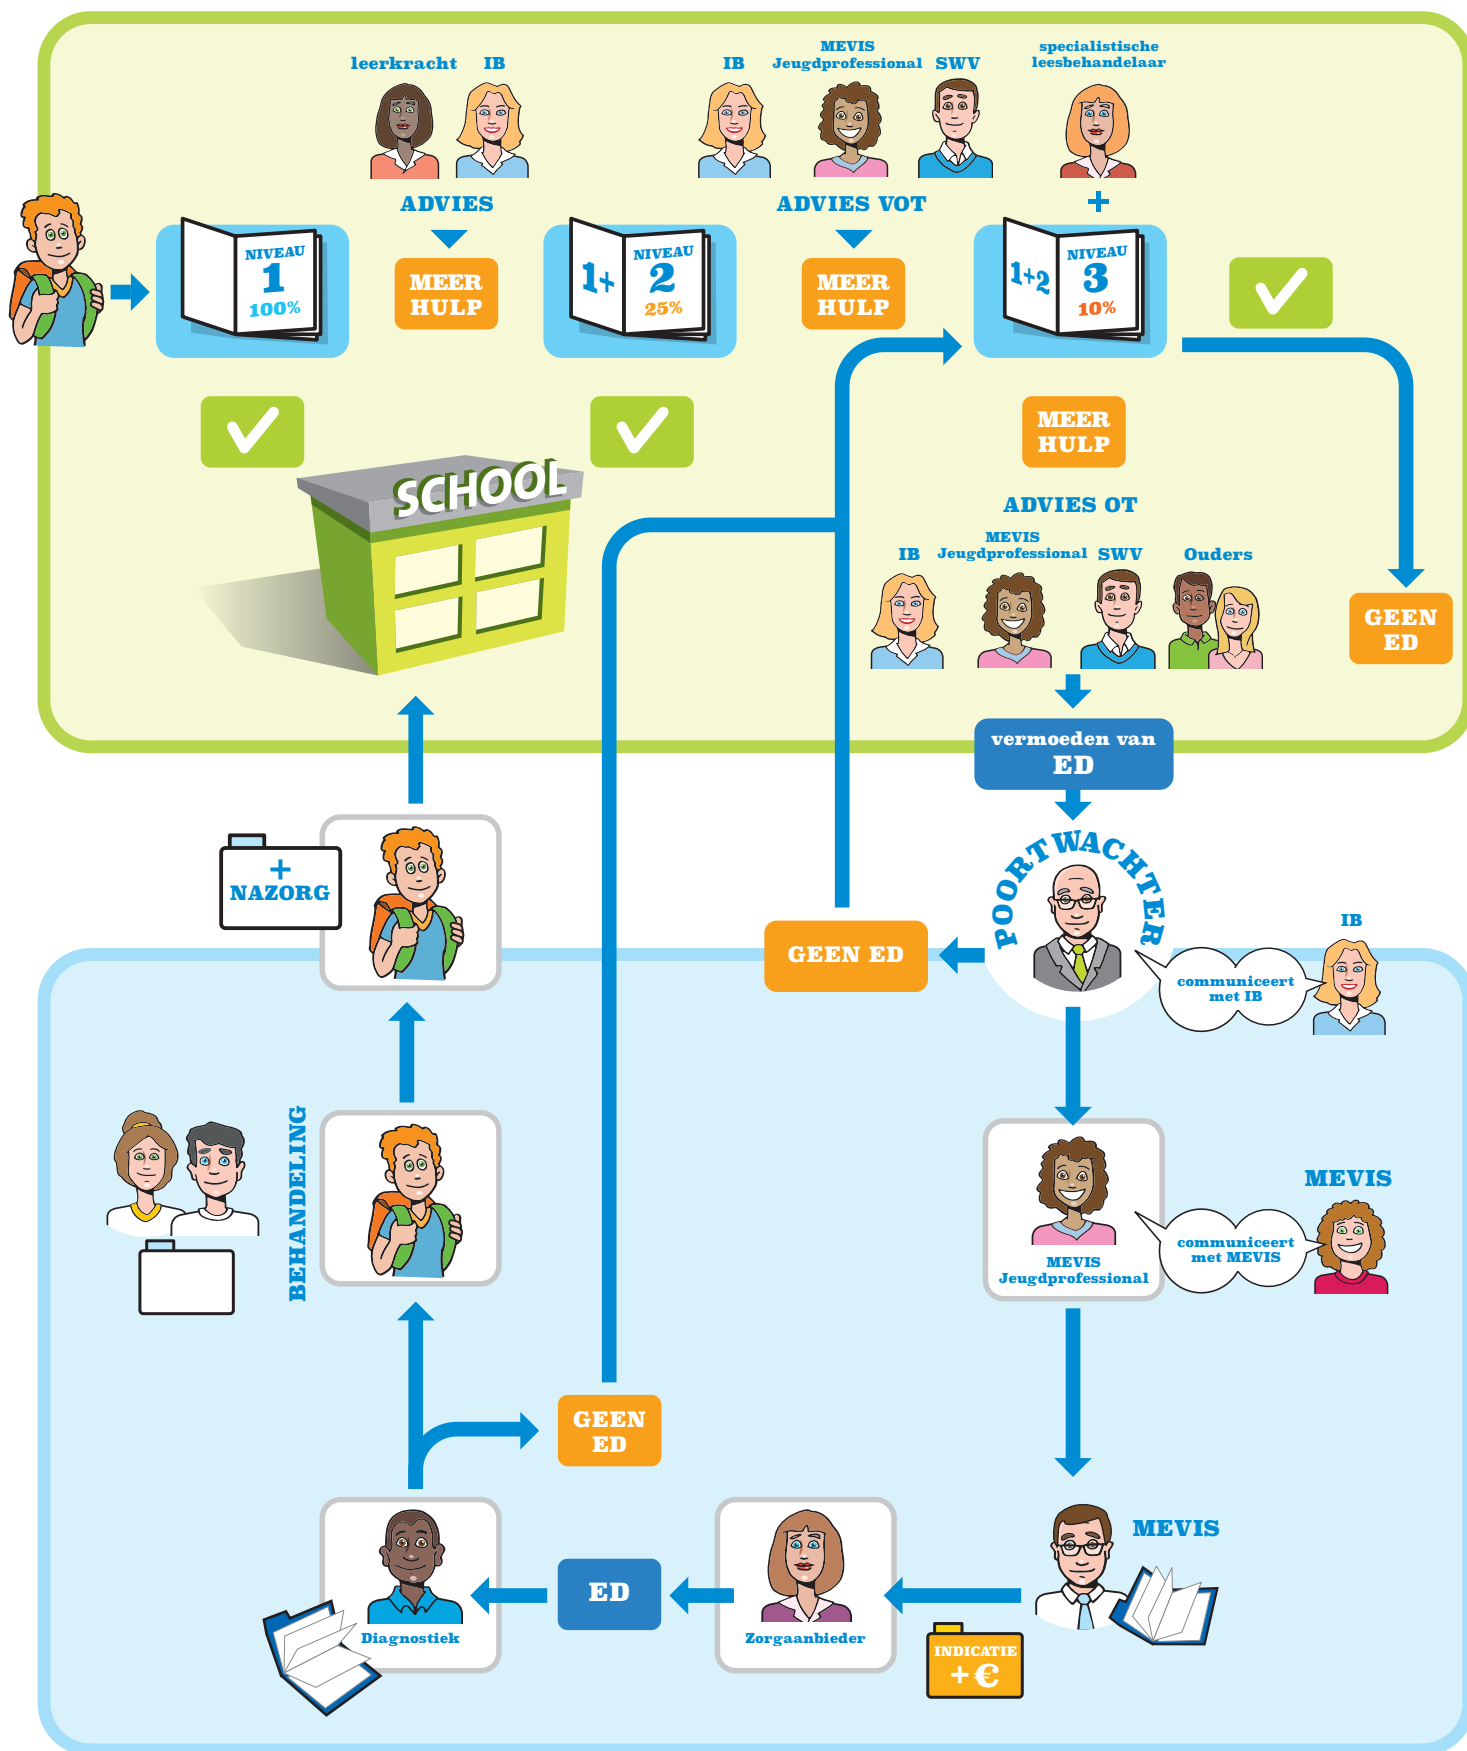

# ROUTE ED

## Ernstige Dyslexie

'Werkversie schooljaar 21/22' contact: cwerners@onderwijsdatpast.info

SWV = SamenwerkingsVerband  
 OT = Ondersteunings Team  
 VOT = Vooroverleg Ondersteunings Team  
 IB = Intern Begeleider

**OPLOSSINGEN BINNEN DE SCHOOL**  
**OPLOSSINGEN BUITEN DE SCHOOL**